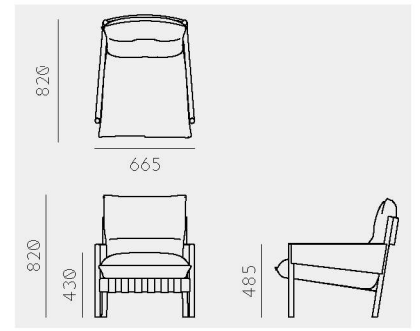

Zabu Chair  
 Anderssen & Voll  
 ザブ チェア  
 アンデシエン&ヴォル

Zabu Chair

Material	Oak (White, Natural, Smoke) / Ash (Sumi) / Hinoki (Natural)
Upholstery	Fabric
Net. Size	W 665 × D 820 × H 820 / SH 430 / AH 485 / CBM 0.56
Weight	14.0 KG