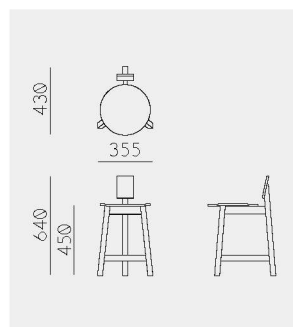

Homage Counter Stool
Note Design Studio
オマージュ カウンター スツール
ノートデザインスタジオ

Homage Counter Stool

Material	Oak (White, Natural, Smoke) / Ash (Sumi, Indigo)
Net. Size	W 435 × D 465 × H 840 / SH 650 / CBM 0.22
Weight	KG

Homage Stool
Note Design Studio
オマージュ スツール
ノートデザインスタジオ

Homage Stool

Material	Oak (White, Natural, Smoke) / Ash (Sumi, Indigo)
Net. Size	W 335 × D 430 × H 640 / SH 450 / CBM 0.14
Weight	KG

Finishes

Oak White