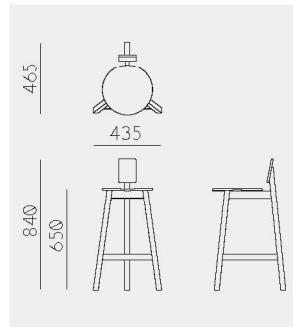

Homage Counter Stool
Note Design Studio
オマージュ カウンター スツール
ノートデザインスタジオ

Homage Counter Stool

Material	Oak (White, Natural, Smoke) / Ash (Sumi, Indigo)
Net. Size	W 435 × D 465 × H 840 / SH 650 / CBM 0.22
Weight	KG

Homage Stool
Note Design Studio
オマージュ スツール
ノートデザインスタジオ

Homage Stool

Material	Oak (White, Natural, Smoke) / Ash (Sumi, Indigo)
Net. Size	W 335 × D 430 × H 640 / SH 450 / CBM 0.14
Weight	KG

Finishes

Oak White