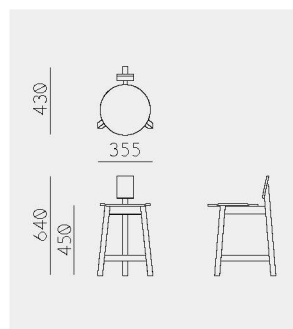

Homage Counter Stool
Note Design Studio
オマージュ カウンタースツール
ノートデザインスタジオ

Homage Counter Stool

Material	Oak (White, Natural, Smoke) / Ash (Sumi, Indigo)
Net. Size	W 435 × D 465 × H 840 / SH 650 / CBM 0.22
Weight	3.4 KG

Homage Stool
Note Design Studio
オマージュ スツール
ノートデザインスタジオ

Homage Stool

Material	Oak (White, Natural, Smoke) / Ash (Sumi, Indigo)
Net. Size	W 335 × D 430 × H 640 / SH 450 / CBM 0.14
Weight	2.8 KG

Finishes

Oak White