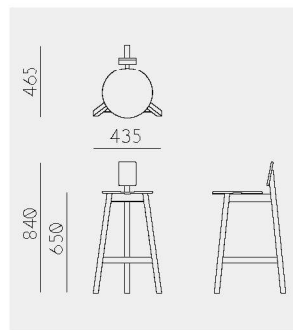

Homage Counter Stool
Note Design Studio
オマージュ カウンタースツール
ノートデザインスタジオ

Homage Counter Stool

Material	Oak (White, Natural, Smoke) / Ash (Sumi, Indigo)
Net. Size	W 435 × D 465 × H 840 / SH 650 / CBM 0.22
Weight	3.4 KG

Homage Stool
Note Design Studio
オマージュ スツール
ノートデザインスタジオ

Homage Stool

Material	Oak (White, Natural, Smoke) / Ash (Sumi, Indigo)
Net. Size	W 335 × D 430 × H 640 / SH 450 / CBM 0.14
Weight	2.8 KG

Finishes

Oak White