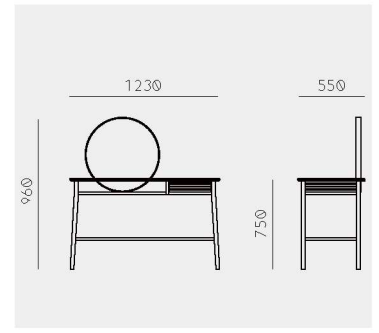

Hinode Dressing Table
Monica Forster
ヒノデドレッシングテーブル
モニカ・フォスター

Hinode Dressing Table

Material	Oak (White, Natural, Smoke) / Ash (Sumi, Indigo)
Net. Size	W 1230 × D 550 × H 960 / CBM 0.67
Weight	KG

Finishes