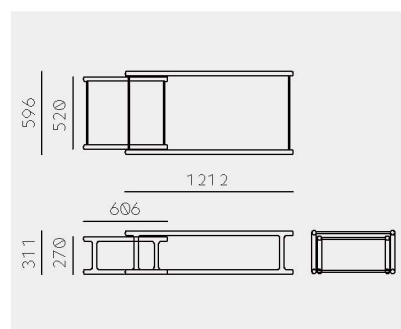

Futago Nesting Tables
Gabriel Tan
フタゴ ネスティング テーブル
ガブリエル・タン

Futago Nesting Tables

Material	Oak (White, Natural, Smoke) / Ash (Sumi, Indigo)
Net. Size	W 1212 X D 476 X H 311 / CBM 0.27
Weight	KG

Futago Nesting Tables

Material	Oak (White, Natural, Smoke) / Ash (Sumi, Indigo)
Net. Size	W 1212 X D 596 X H 311 / CBM 0.33
Weight	KG

Finishes

Oak White

Oak Natural

Oak Smoke

Ash Sumi

Ash Indigo