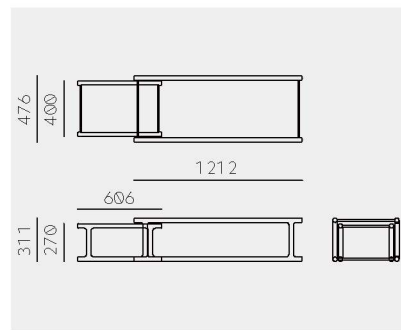

Futago Nesting Tables
Gabriel Tan
フタゴ ネスティング テーブル
ガブリエル・タン

Futago Nesting Tables

Material	Oak (White, Natural, Smoke) / Ash (Sumi, Indigo)
Net. Size	W 1212 X D 476 X H 311 / CBM 0.27
Weight	KG

Futago Nesting Tables

Material	Oak (White, Natural, Smoke) / Ash (Sumi, Indigo)
Net. Size	W 1212 X D 596 X H 311 / CBM 0.33
Weight	KG

Finishes

Oak White

Oak Natural

Oak Smoke

Ash Sumi

Ash Indigo