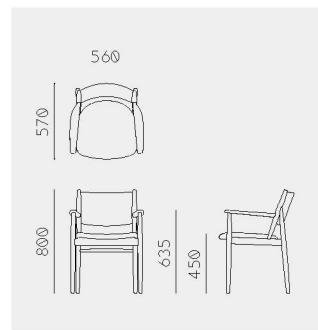

Summit Dining Chair
 Norm Architects
 サミットダイニングチェア
 ノーム・アーキテクト

Summit Dining Chair

Material	Oak (White, Natural, Smoke) / Ash (Sumi)
Upholstery	Fabric / Leather
Net. Size	W 560 × D 570 × H 800 / SH 450 / AH 635 / CBM 0.34
Weight	6.6 KG