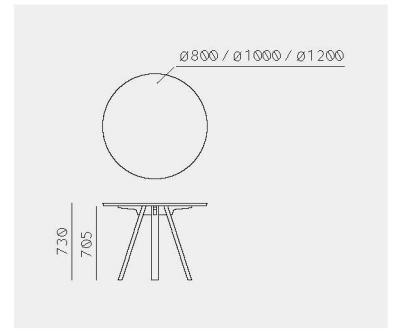

Sagyo Round Table  
Keiji Ashizawa  
サギョウラウンドテーブル  
芦沢 啓治

---

Sagyo Round Table 80

---

Material	Oak (White, Natural, Smoke) / Ash (Sumi)
Net. Size	W 800 × D 800 × H 730 / CBM 0.18
Weight	11 KG

---

Sagyo Round Table 100

---

Material	Oak (White, Natural, Smoke) / Ash (Sumi)
Net. Size	W 1000 × D 1000 × H 730 / CBM 0.20
Weight	13 KG

---

Sagyo Round Table 120

---

Material	Oak (White, Natural, Smoke) / Ash (Sumi)
Net. Size	W 1200 × D 1200 × H 730 / CBM 0.21
Weight	17 KG