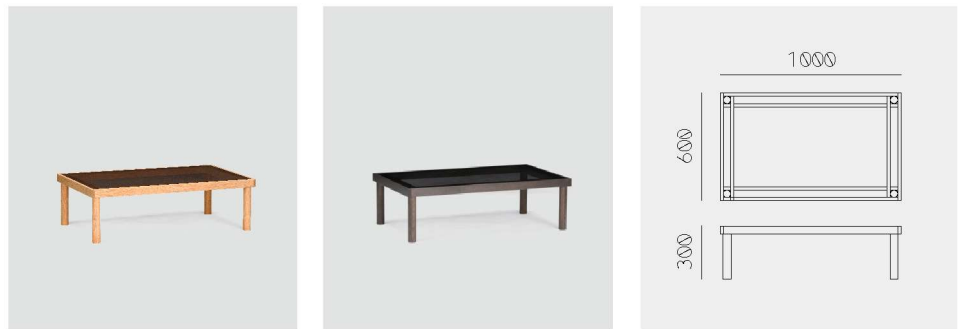

Taruki Coffee Table
 Gabriel Tan
 タルキコーヒー テーブル
 ガブリエル・タン

Taruki Coffee Table

Material	Oak (White, Natural)+Bronze Glass Top Oak (Smoke) /Ash (Sumi, Indigo)+Smoke Glass Top
Net. Size	W 800 X D 800 X H 300 / CBM 0.34
Weight	15 KG

Taruki Coffee Table

Material	Oak (White, Natural)+Bronze Glass Top Oak (Smoke) /Ash (Sumi, Indigo)+Smoke Glass Top
Net. Size	W 1000 X D 600 X H 300 / CBM 0.32
Weight	15 KG

Finishes

Glass