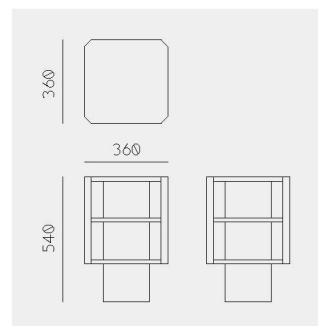

Lantern Side Tables  
 Zoe Mowat  
 ランタンサイドテーブル  
 ゾエ・モワット

Lantern Side Table Low

Material	Smoke mix (Smoke + Sumi + White) White mix (White + Smoke + Sumi)
Net. Size	W 360 × D 360 × H 450 / CBM 0.10
Weight	9 KG

Lantern Side Table Tall

Material	Smoke mix (Smoke + Sumi + White) White mix (White + Smoke + Sumi)
Net. Size	W 360 × D 360 × H 540 / CBM 0.12
Weight	11 KG

Lantern Coffee Table  
 Zoe Mowat  
 ランタンコーヒーテーブル  
 ゾエ・モワット

Lantern Coffee Table

Material	Smoke mix (Smoke + Sumi + White) White mix (White + Smoke + Sumi)
Net. Size	W 600 × D 600 × H 360 / CBM 0.24
Weight	9 KG

Finishes

Oak White

Oak Smoke

Ash Sumi