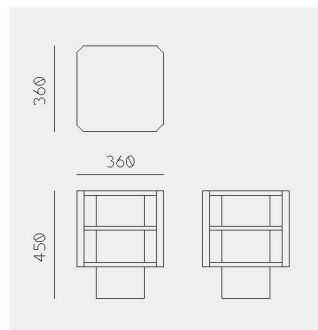

Lantern Side Tables  
 Zoe Mowat  
 ランタンサイドテーブル  
 ゾエ・モワット

Lantern Side Table Low

Material	Smoke mix (Smoke + Sumi + White) White mix (White + Smoke + Sumi)
Net. Size	W 360 × D 360 × H 450 / CBM 0.10
Weight	9 KG

Lantern Side Table Tall

Material	Smoke mix (Smoke + Sumi + White) White mix (White + Smoke + Sumi)
Net. Size	W 360 × D 360 × H 540 / CBM 0.12
Weight	11 KG

Lantern Coffee Table  
 Zoe Mowat  
 ランタンコーヒーテーブル  
 ゾエ・モワット

Lantern Coffee Table

Material	Smoke mix (Smoke + Sumi + White) White mix (White + Smoke + Sumi)
Net. Size	W 600 × D 600 × H 360 / CBM 0.24
Weight	9 KG

Finishes

Oak White

Oak Smoke

Ash Sumi