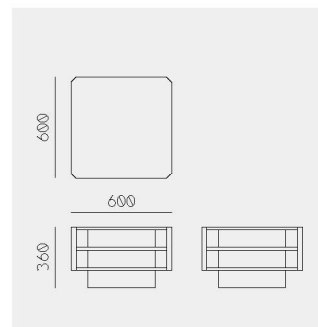

Lantern Side Tables  
 Zoe Mowat  
 ランタンサイドテーブル  
 ゾエ・モワット

Lantern Side Table Low

Material	Smoke mix (Smoke + Sumi + White) White mix (White + Smoke + Sumi)
Net. Size	W 360 × D 360 × H 450 / CBM 0.10
Weight	9 KG

Lantern Side Table Tall

Material	Smoke mix (Smoke + Sumi + White) White mix (White + Smoke + Sumi)
Net. Size	W 360 × D 360 × H 540 / CBM 0.12
Weight	11 KG

Lantern Coffee Table  
 Zoe Mowat  
 ランタンコーヒーテーブル  
 ゾエ・モワット

Lantern Coffee Table

Material	Smoke mix (Smoke + Sumi + White) White mix (White + Smoke + Sumi)
Net. Size	W 600 × D 600 × H 360 / CBM 0.24
Weight	9 KG

Finishes

Oak White

Oak Smoke

Ash Sumi