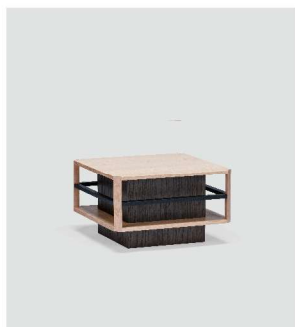

Lantern Side Tables  
 Zoe Mowat  
 ランタンサイドテーブル  
 ゾエ・モワット

Lantern Side Table Low

Material	Smoke mix (Smoke + Sumi + White) White mix (White + Smoke + Sumi)
Net. Size	W 360 × D 360 × H 450 / CBM 0.10
Weight	9 KG

Lantern Side Table Tall

Material	Smoke mix (Smoke + Sumi + White) White mix (White + Smoke + Sumi)
Net. Size	W 360 × D 360 × H 540 / CBM 0.12
Weight	11 KG

Lantern Coffee Table  
 Zoe Mowat  
 ランタンコーヒーテーブル  
 ゾエ・モワット

Lantern Coffee Table

Material	Smoke mix (Smoke + Sumi + White) White mix (White + Smoke + Sumi)
Net. Size	W 600 × D 600 × H 360 / CBM 0.24
Weight	9 KG

Finishes

Oak White

Oak Smoke

Ash Sumi