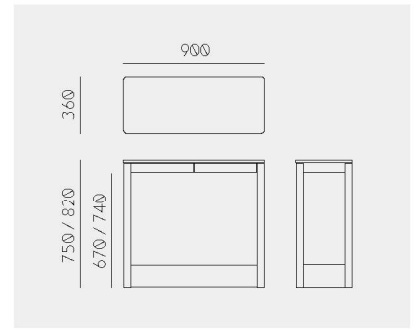

Koyabari Console Table
Gabriel Tan
コヤバリコンソールテーブル
ガブリエル・タン

Koyabari Console Table 90

Material	Oak (White, Natural, Smoke) / Ash (Sumi, Indigo)
Net. Size	W 900 × D 360 × H 750/820 / CBM 0.14
Weight	15 KG

Koyabari Console Table 120

Material	Oak (White, Natural, Smoke) / Ash (Sumi, Indigo)
Net. Size	W 1200 × D 360 × H 750/820 / CBM 0.16
Weight	18 KG

Finishes

Oak White

Oak Natural

Oak Smoke

Ash Sumi

Ash Indigo