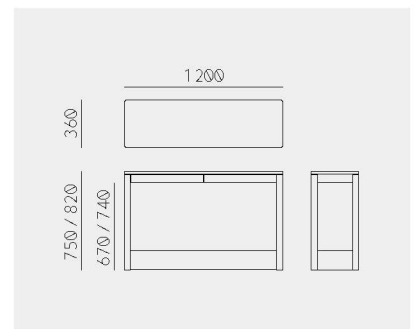

Koyabari Console Table
Gabriel Tan
コヤバリコンソールテーブル
ガブリエル・タン

Koyabari Console Table 90

Material	Oak (White, Natural, Smoke) / Ash (Sumi, Indigo)
Net. Size	W 900 × D 360 × H 750/820 / CBM 0.14
Weight	15 KG

Koyabari Console Table 120

Material	Oak (White, Natural, Smoke) / Ash (Sumi, Indigo)
Net. Size	W 1200 × D 360 × H 750/820 / CBM 0.16
Weight	18 KG

Finishes

Oak White

Oak Natural

Oak Smoke

Ash Sumi

Ash Indigo