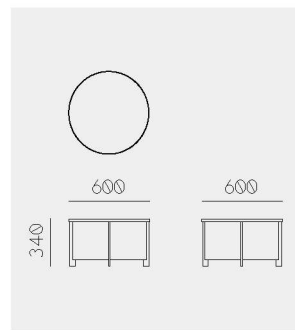

Sake Tables  
Note Design Studio  
サケ テーブル  
ノートデザインスタジオ

Sake Coffee Table

Material	Oak (White, Natural, Smoke) / Ash (Sumi, Indigo)
Net. Size	W 600 × D 600 × H 340 / CBM 0.17
Weight	12.4 KG

Sake Side Table

Material	Oak (White, Natural, Smoke) / Ash (Sumi, Indigo)
Net. Size	W 400 × D 400 × H 530 / CBM 0.12
Weight	7.9 KG

Finishes

Oak White

Oak Natural

Oak Smoke

Ash Sumi

Ash Indigo