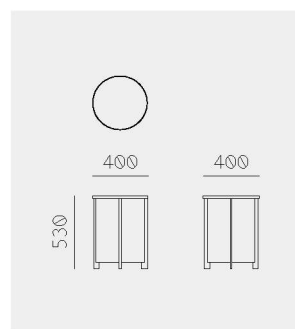

Sake Tables  
Note Design Studio  
サケ テーブル  
ノートデザインスタジオ

Sake Coffee Table

Material	Oak (White, Natural, Smoke) / Ash (Sumi, Indigo)
Net. Size	W 600 × D 600 × H 340 / CBM 0.17
Weight	12.4 KG

Sake Side Table

Material	Oak (White, Natural, Smoke) / Ash (Sumi, Indigo)
Net. Size	W 400 × D 400 × H 530 / CBM 0.12
Weight	7.9 KG

Finishes

Oak White

Oak Natural

Oak Smoke

Ash Sumi

Ash Indigo