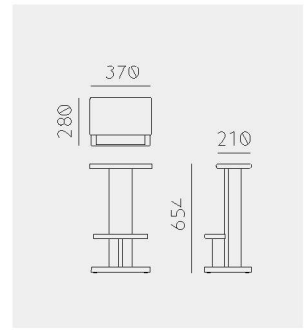

Tawa Barstools  
Anderssen & Voll  
タワ バースツール  
アンデシェン&ヴォル

Tawa Barstool 650

Material	Oak/Oil finish (White, Natural)
Net. Size	W 370 X D 280 X H 654 / CBM 0.10
Weight	8 KG

Tawa Barstool 750

Material	Oak/Oil finish (White, Natural)
Net. Size	W 370 X D 280 X H 754 / CBM 0.12
Weight	8 KG