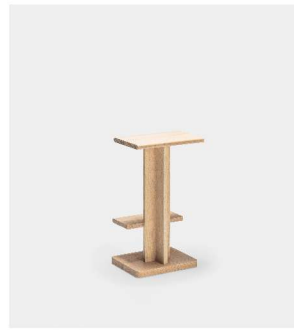

Tawa Barstools  
Anderssen & Voll  
タワ バースツール  
アンデシェン&ヴォル

Tawa Barstool 650

Material	Oak/Oil finish (White, Natural)
Net. Size	W 370 X D 280 X H 654 / CBM 0.10
Weight	8 KG

Tawa Barstool 750

Material	Oak/Oil finish (White, Natural)
Net. Size	W 370 X D 280 X H 754 / CBM 0.12
Weight	8 KG

Finishes

Oak White

Oak Natural