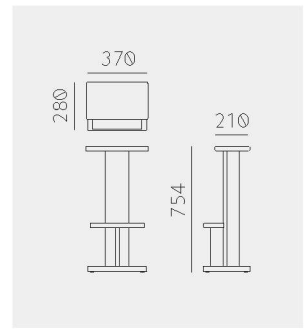

Tawa Barstools  
Anderssen & Voll  
タワ バースツール  
アンデシェン&ヴォル

Tawa Barstool 650

Material	Oak/Oil finish (White, Natural)
Net. Size	W 370 X D 280 X H 654 / CBM 0.10
Weight	8 KG

Tawa Barstool 750

Material	Oak/Oil finish (White, Natural)
Net. Size	W 370 X D 280 X H 754 / CBM 0.12
Weight	8 KG