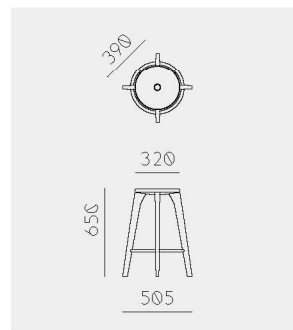

Dovetail Barstools  
Staffan Holm  
ダブテイル バースツール  
スタファン・ホルム

Dovetail Barstool 650

Material	Oak (White, Natural, Smoke) / Ash (Sumi, Indigo)
Net. Size	W 390 × D 390 × H 650 / CBM 0.15
Weight	5 KG

Dovetail Barstool 750

Material	Oak (White, Natural, Smoke) / Ash (Sumi, Indigo)
Net. Size	W 400 × D 400 × H 750 / CBM 0.17
Weight	5.2 KG

Finishes

Oak White

Oak Natural

Oak Smoke

Ash Sumi

Ash Indigo