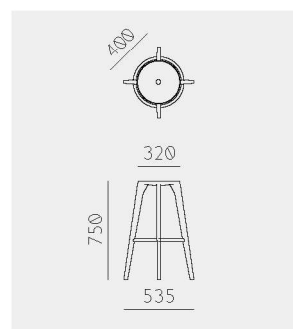

Dovetail Barstools  
Staffan Holm  
ダブテイル バースツール  
スタファン・ホルム

Dovetail Barstool 650

Material	Oak (White, Natural, Smoke) / Ash (Sumi, Indigo)
Net. Size	W 390 × D 390 × H 650 / CBM 0.15
Weight	5 KG

Dovetail Barstool 750

Material	Oak (White, Natural, Smoke) / Ash (Sumi, Indigo)
Net. Size	W 400 × D 400 × H 750 / CBM 0.17
Weight	5.2 KG

Finishes

Oak White

Oak Natural

Oak Smoke

Ash Sumi

Ash Indigo