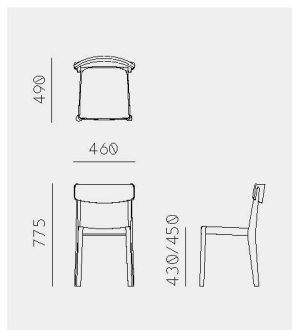

Carved Chair
 Staffan Holm
 カーブ チェア
 スタファン・ホルム

Carved Chair

Material	Oak (White, Natural, Smoke) / Ash (Sumi, Indigo)
Upholstery	Fabric / Leather
Net. Size	W 460 X D 490 X H 775 / SH 450(430) / CBM 0.33
Weight	5.4 KG