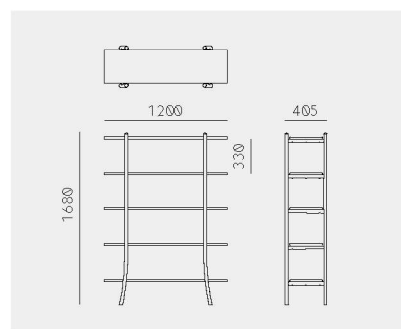

Skyladder Shelves  
Gabriel Tan  
スカイラダーシェルフ  
ガブリエル・タン

Skyladder Shelf Low

Material	Oak (White, Natural, Smoke) / Ash (Sumi)
Net. Size	W 1200 × D 405 × H 980 / CBM 0.19
Weight	35 KG

Skyladder Shelf Tall

Material	Oak (White, Natural, Smoke) / Ash (Sumi)
Net. Size	W 1200 × D 405 × H 1680 / CBM 0.26
Weight	60 KG

Finishes

Oak White

Oak Natural

Oak Smoke

Ash Sumi