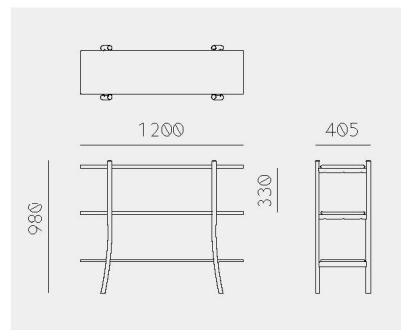

Skyladder Shelves  
Gabriel Tan  
スカイラダーシェルフ  
ガブリエル・タン

Skyladder Shelf Low

Material	Oak (White, Natural, Smoke) / Ash (Sumi)
Net. Size	W 1200 × D 405 × H 980 / CBM 0.19
Weight	35 KG

Skyladder Shelf Tall

Material	Oak (White, Natural, Smoke) / Ash (Sumi)
Net. Size	W 1200 × D 405 × H 1680 / CBM 0.26
Weight	60 KG

Finishes

Oak White

Oak Natural

Oak Smoke

Ash Sumi