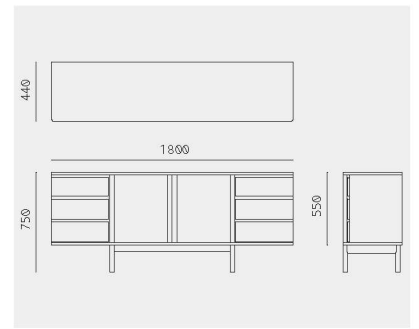

Rikyu
Gabriel Tan
離宮 TVコンソール
サイドボード
ガブリエル・タン

Rikyu TV Console

Material Oak (White, Natural, Smoke) / Ash (Sumi)
Net. Size W 1800 × D 440 × H 500 / CBM 0.50
Weight 65 KG

Rikyu Sideboard

Material Oak (White, Natural, Smoke) / Ash (Sumi)
Net. Size W 1800 × D 440 × H 750 / CBM 0.73
Weight 70 KG