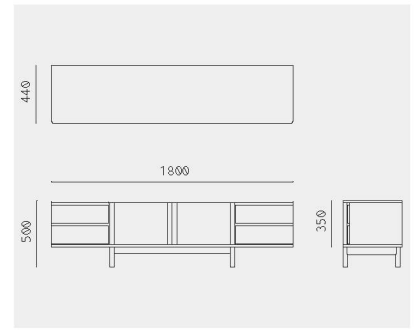

Rikyu
Gabriel Tan
離宮 TVコンソール
サイドボード
ガブリエル・タン

Rikyu TV Console

Material Oak (White, Natural, Smoke) / Ash (Sumi)
Net. Size W 1800 × D 440 × H 500 / CBM 0.50
Weight 65 KG

Rikyu Sideboard

Material Oak (White, Natural, Smoke) / Ash (Sumi)
Net. Size W 1800 × D 440 × H 750 / CBM 0.73
Weight 70 KG