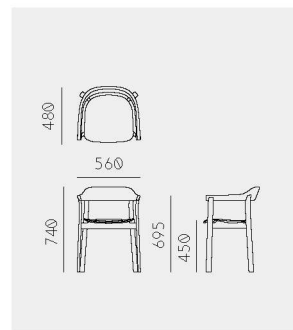

Holm Chair  
 Staffan Holm  
 ホルムチェア  
 スタッフン・ホルム

Holm Chair

Material	Oak (White, Natural, Smoke) / Ash (Sumi)
Upholstery	Fabric / Leather
Net. Size	W 560 X D 480 X H 740 / SH 450 / AH 695 / CBM 0.26
Weight	5.4 KG