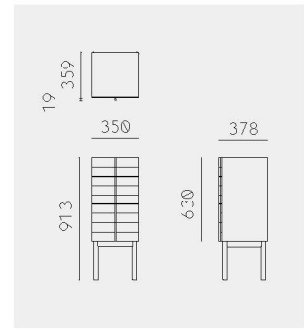

Column Chest
Gabriel Tan
コラムチェスト
ガブリエル・タン

Column Chest

Material	Oak (White, Natural, Smoke) / Ash (Sumi)
Net. Size	W 350 × D 359 × H 913 / CBM 0.17
Weight	24 KG

Finishes

Oak White

Oak Natural

Oak Smoke

Ash Sumi
