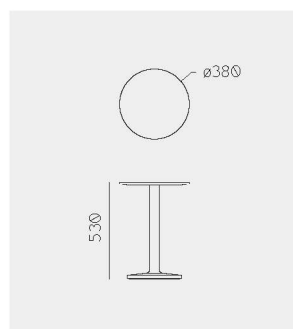

Taio Tables
Anderssen & Voll
タイオウ テーブル
アンデシエン&ヴォル

Taio Coffee Table

Material	Oak (White, Natural, Smoke) / Ash (Sumi)
Net. Size	W 550 × D 550 × H 380 / CBM 0.16
Weight	7.8 KG

Taio Side Table

Material	Oak (White, Natural, Smoke) / Ash (Sumi)
Net. Size	W 380 × D 380 × H 530 / CBM 0.11
Weight	4.6 KG