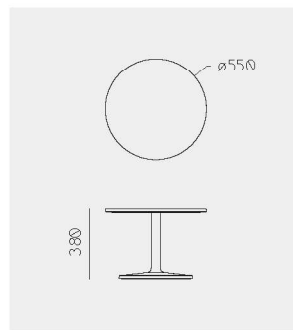

Taio Tables
Anderssen & Voll
タイオウ テーブル
アンデシエン&ヴォル

Taio Coffee Table

Material	Oak (White, Natural, Smoke) / Ash (Sumi)
Net. Size	W 550 × D 550 × H 380 / CBM 0.16
Weight	7.8 KG

Taio Side Table

Material	Oak (White, Natural, Smoke) / Ash (Sumi)
Net. Size	W 380 × D 380 × H 530 / CBM 0.11
Weight	4.6 KG