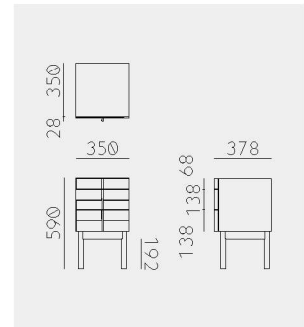

Column Night Table
Gabriel Tan
コラムチェスト
ガブリエル・タン

Column Night Table Low

Material	Oak (White, Natural, Smoke) / Ash (Sumi)
Net. Size	W 350 × D 378 × H 450 / CBM 0.17
Weight	KG

Column Night Table Tall

Material	Oak (White, Natural, Smoke) / Ash (Sumi)
Net. Size	W 350 × D 378 × H 590 / CBM 0.17
Weight	KG