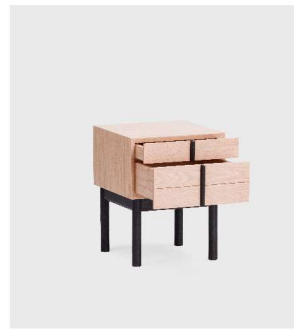

Column Night Table
Gabriel Tan
コラムチェスト
ガブリエル・タン

Column Night Table Low

Material	Oak (White, Natural, Smoke) / Ash (Sumi)
Net. Size	W 350 × D 378 × H 450 / CBM 0.17
Weight	KG

Column Night Table Tall

Material	Oak (White, Natural, Smoke) / Ash (Sumi)
Net. Size	W 350 × D 378 × H 590 / CBM 0.17
Weight	KG

Finishes

Oak White

Oak Natural

Oak Smoke

Ash Sumi