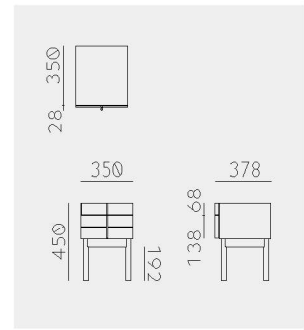

Column Night Table
Gabriel Tan
コラムチェスト
ガブリエル・タン

Column Night Table Low

Material	Oak (White, Natural, Smoke) / Ash (Sumi)
Net. Size	W 350 × D 378 × H 450 / CBM 0.17
Weight	KG

Column Night Table Tall

Material	Oak (White, Natural, Smoke) / Ash (Sumi)
Net. Size	W 350 × D 378 × H 590 / CBM 0.17
Weight	KG