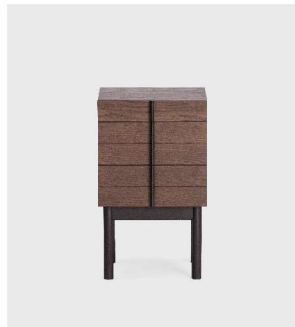

Column Night Table
Gabriel Tan
コラムチェスト
ガブリエル・タン

Column Night Table Low

Material	Oak (White, Natural, Smoke) / Ash (Sumi)
Net. Size	W 350 × D 378 × H 450 / CBM 0.17
Weight	KG

Column Night Table Tall

Material	Oak (White, Natural, Smoke) / Ash (Sumi)
Net. Size	W 350 × D 378 × H 590 / CBM 0.17
Weight	KG

Finishes

Oak White

Oak Natural

Oak Smoke

Ash Sumi