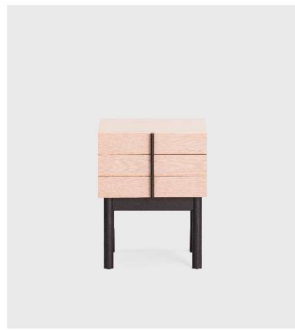

Column Night Table
Gabriel Tan
コラムチェスト
ガブリエル・タン

Column Night Table Low

Material	Oak (White, Natural, Smoke) / Ash (Sumi)
Net. Size	W 350 × D 378 × H 450 / CBM 0.17
Weight	KG

Column Night Table Tall

Material	Oak (White, Natural, Smoke) / Ash (Sumi)
Net. Size	W 350 × D 378 × H 590 / CBM 0.17
Weight	KG

Finishes

Oak White

Oak Natural

Oak Smoke

Ash Sumi