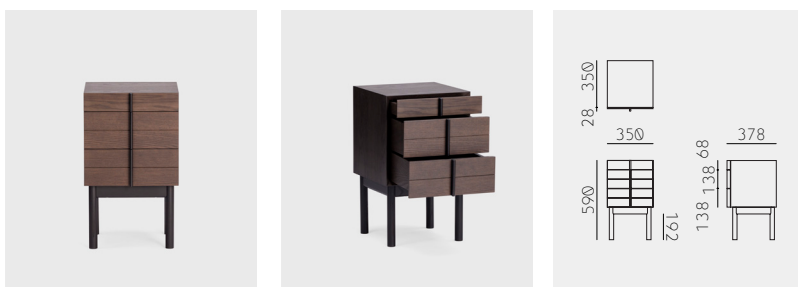

Column Night Table
Gabriel Tan
コラム ナイトテーブル
ガブリエル・タン

Column Night Table Low

Material	Oak (White, Natural, Smoke) / Ash (Sumi)
Net. Size	W 350 × D 378 × H 450 / CBM 0.17
Weight	KG

Column Night Table Tall

Material	Oak (White, Natural, Smoke) / Ash (Sumi)
Net. Size	W 350 × D 378 × H 590 / CBM 0.17
Weight	KG