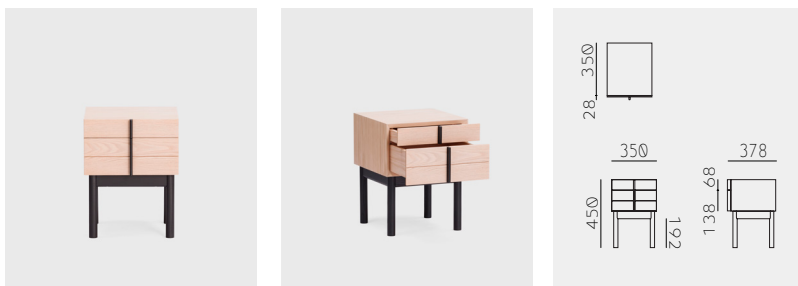

Column Night Table
Gabriel Tan
コラム ナイトテーブル
ガブリエル・タン

Column Night Table Low

Material	Oak (White, Natural, Smoke) / Ash (Sumi)
Net. Size	W 350 × D 378 × H 450 / CBM 0.17
Weight	KG

Column Night Table Tall

Material	Oak (White, Natural, Smoke) / Ash (Sumi)
Net. Size	W 350 × D 378 × H 590 / CBM 0.17
Weight	KG