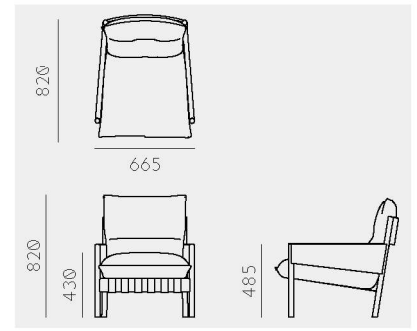

Zabu Chair  
 Anderssen & Voll  
 ザブ チェア  
 アンデシエン&ヴォル

Zabu Chair

Material	Oak (White, Natural, Smoke) / Ash (Sumi) / Hinoki (Natural)
Upholstery	Fabric
Net. Size	W 665 × D 820 × H 820 / SH 430 / AH 485 / CBM 0.56
Weight	KG