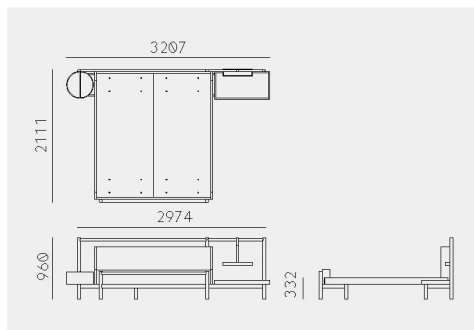

Umu Bed
Neri & Hu
ウム ベッド
ネリー&フー

Umu Bed

Material	Oak (White*, Natural*, Smoke***) / Ash (Sumi**)
Net. Size	W 3207 × D 2111 × H 960 / CBM 2.33
Weight	80 KG

Umu Cabinet
Neri & Hu
ウム キャビネット
ネリー&フー

Umu Cabinet

Material	Oak (White*, Natural*, Smoke***) / Ash (Sumi**)
Net. Size	W 1355 × D 465 × H 1140 / CBM 0.91
Weight	58 KG

Umu Wardrobe
Neri & Hu
ウム ワードローブ
ネリー&フー

Umu Wardrobe

Material	Oak (White*, Natural*, Smoke***) / Ash (Sumi**)
Net. Size	W 1201 × D 525 × H 1900 / CBM 1.52
Weight	59 KG