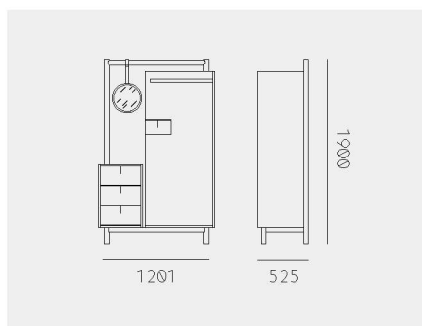

Umu Bed
Neri & Hu
ウム ベッド
ネリー&フー

Umu Bed

Material	Oak (White*, Natural*, Smoke***) / Ash (Sumi**)
Net. Size	W 3207 × D 2111 × H 960 / CBM 2.33
Weight	80 KG

Umu Cabinet
Neri & Hu
ウム キャビネット
ネリー&フー

Umu Cabinet

Material	Oak (White*, Natural*, Smoke***) / Ash (Sumi**)
Net. Size	W 1355 × D 465 × H 1140 / CBM 0.91
Weight	58 KG

Umu Wardrobe
Neri & Hu
ウム ワードローブ
ネリー&フー

Umu Wardrobe

Material	Oak (White*, Natural*, Smoke***) / Ash (Sumi**)
Net. Size	W 1201 × D 525 × H 1900 / CBM 1.52
Weight	59 KG