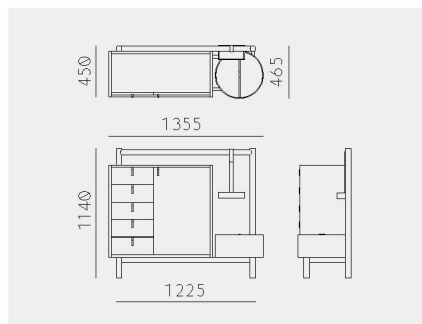

Umu Bed
Neri & Hu
ウム ベッド
ネリー&フー

Umu Bed

Material	Oak (White*, Natural*, Smoke***) / Ash (Sumi**)
Net. Size	W 3207 × D 2111 × H 960 / CBM 2.33
Weight	80 KG

Umu Cabinet
Neri & Hu
ウム キャビネット
ネリー&フー

Umu Cabinet

Material	Oak (White*, Natural*, Smoke***) / Ash (Sumi**)
Net. Size	W 1355 × D 465 × H 1140 / CBM 0.91
Weight	58 KG

Umu Wardrobe
Neri & Hu
ウム ワードローブ
ネリー&フー

Umu Wardrobe

Material	Oak (White*, Natural*, Smoke***) / Ash (Sumi**)
Net. Size	W 1201 × D 525 × H 1900 / CBM 1.52
Weight	59 KG