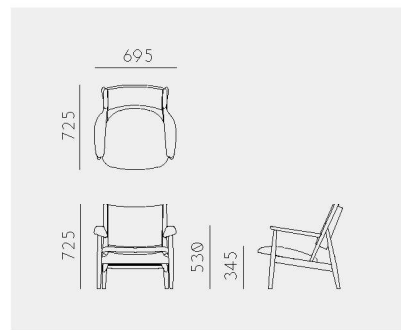

Summit Lounge Chair
 Norm Architects
 サミット ラウンジチェア
 ノーム・アーキテクト

Summit Lounge Chair

Material	Oak (White, Natural, Smoke) / Ash (Sumi)
Upholstery	Fabric / Leather
Net. Size	W 695 × D 725 × H 725 × SH 345 / AH 530 / CBM 0.46
Weight	9.8 KG