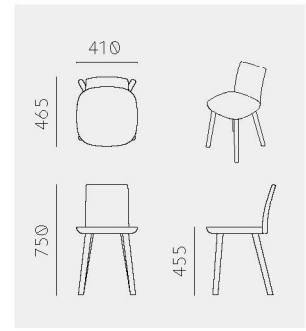

Blest Chair
Anderssen & Voll
ブレストチェア
アンデシェン&ヴォル

Blest Chair

Material Oak (White, Natural, Smoke) / Ash (Sumi, Indigo)

Net. Size W 410 × D 465 × H 750 / SH 455 / CBM 0.28

Weight 5 KG

Packing 2 chairs in 1 carton box.