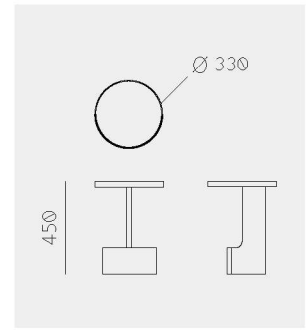

Beam Side Table
Staffan Holm
ビームサイドテーブル
スタファン・ホルム

Beam Side Table

Material Oak (White, Natural, Smoke) / Ash (Sumi, Indigo)

Net. Size W 330 × D 330 × H 450 / CBM 0.07

Weight 3 KG

Finishes

Oak White

Oak Natural