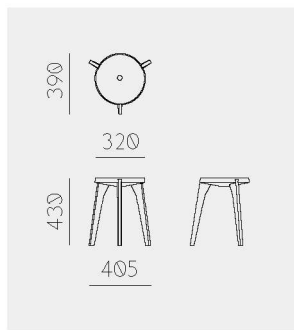

Dovetail Stools
Staffan Holm
ダブテイルスツール
スタファン・ホルム

Dovetail Stool 3 Legs

Material	Oak (White, Natural, Smoke) / Ash (Sumi, Indigo) Cedar (Natural) / Hinoki (Natural)
Net. Size	W 405 × D 390 × H 430 / CBM 0.10
Weight	2.6 KG, depending on wood choice

Dovetail Stool 4 Legs

Material	Oak (White, Natural, Smoke) / Ash (Sumi, Indigo) Cedar (Natural) / Hinoki (Natural)
Net. Size	W 335 × D 335 × H 430 / CBM 0.08
Weight	2.6 KG, depending on wood choice

Finishes