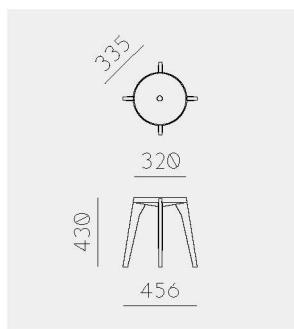

Dovetail Stools
Staffan Holm
ダブテイルスツール
スタファン・ホルム

Dovetail Stool 3 Legs

Material	Oak (White, Natural, Smoke) / Ash (Sumi, Indigo) Cedar (Natural) / Hinoki (Natural)
Net. Size	W 405 × D 390 × H 430 / CBM 0.10
Weight	2.6 KG, depending on wood choice

Dovetail Stool 4 Legs

Material	Oak (White, Natural, Smoke) / Ash (Sumi, Indigo) Cedar (Natural) / Hinoki (Natural)
Net. Size	W 335 × D 335 × H 430 / CBM 0.08
Weight	2.6 KG, depending on wood choice

Finishes